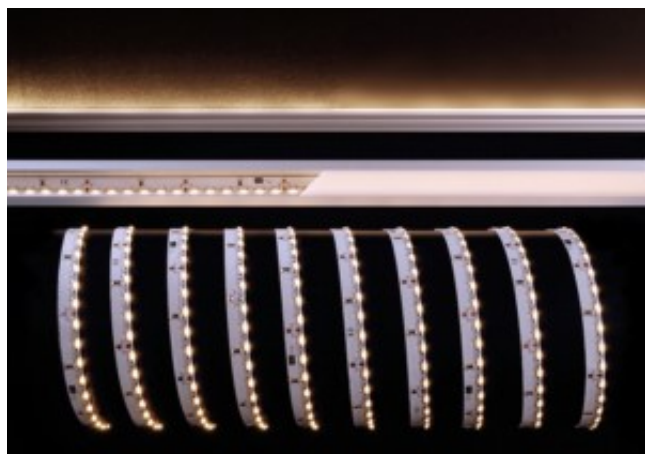

FISA TEHNICA

Banda LED flexibila sideview

Cod produs: 212321

Descriere: Banda LED-uri flexibila Sideview 335, alb cald, 24V, IP20, 3m

Materiale: cupru / /

Tensiunea de alimentare: 24V DC

Putere consumata: 32 kWh/1000h

Bec: cu sursa inclusa

Durata de viata: 30000 h

Posibilitati de taiere: 50 mm / 6 LED

Numar canale: 1

Clasa IP: IP 20

Nuanta culoare: alb cald

Temperatura de culoare: 3000 K

Luminozitate: 1440 lm

Clasa de eficienta energetica: A

Cicluri On/Off: 100000

Numar LEDuri: 360

Tip LED: SMD

Dimensiuni produs:L=3000 mm / l=8 mm / h=2 mm

Greutate: 220 gr

Clasa de protectie: III