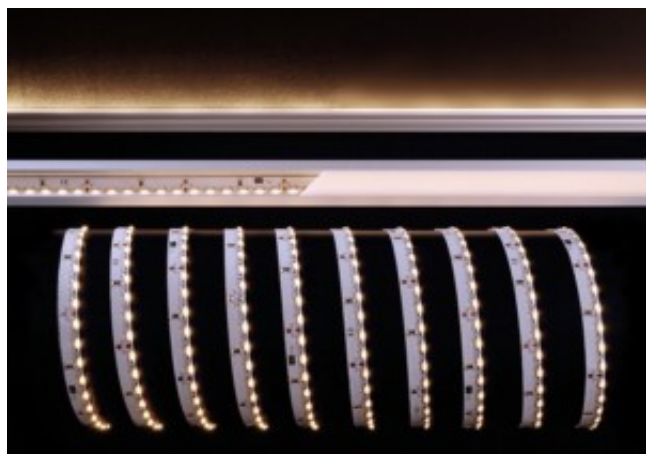

### Banda LED flexibila sideview

**Cod produs:** 212321

**Descriere:** Banda LED-uri flexibila Sideview 335, alb cald, 24V, IP20, 3m

**Materiale:** cupru / /

**Tensiunea de alimentare:** 24V DC

**Putere consumata:** 32 kWh/1000h

**Bec:** cu sursa inclusa

**Durata de viata:** 30000 h

**Posibilitati de taiere:** 50 mm / 6 LED

**Numar canale:** 1

**Clasa IP:** IP 20

**Nuanta culoare:** alb cald

**Temperatura de culoare:** 3000 K

**Luminozitate:** 1440 lm