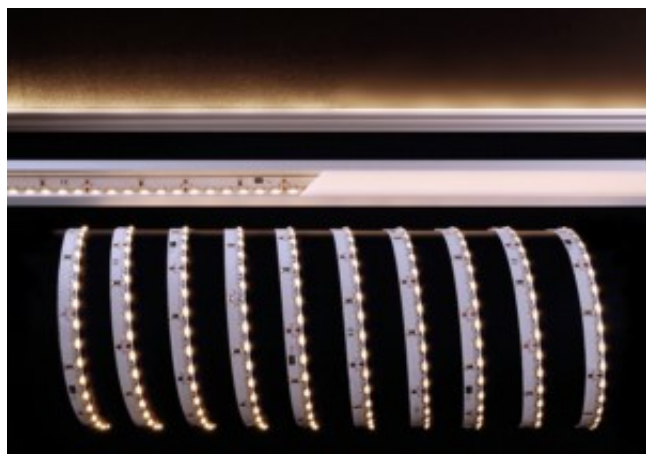

FISA TEHNICA

Banda LED flexibila sideview

Cod produs: 212321

Descriere: Banda LED-uri flexibila Sideview 335, alb cald, 24V, IP20, 3m

Materiale: cupru / /

Tensiunea de alimentare: 24V DC

Putere consumata: 32 kWh/1000h

Bec: cu sursa inclusa

Durata de viata: 30000 h

Posibilitati de taiere: 50 mm / 6 LED

Numar canale: 1

Clasa IP: IP 20

Nuanta culoare: alb cald

Temperatura de culoare: 3000 K

Luminozitate: 1440 lm

Clasa de eficienta energetica: A

Cicluri On/Off: 100000

Numar LEDuri: 360

Tip LED: SMD

Dimensiuni produs:L=3000 mm / l=8 mm / h=2 mm

Greutate: 220 gr

Clasa de protectie: III